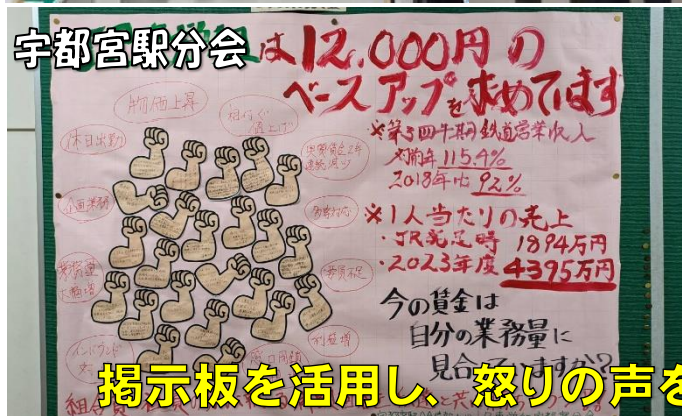

ŌMIYA NEWS

No.144

2024年3月7日

JR東労組大宮地本

24春闘・夏季手当の満額回答を職場から勝ち取るぞ！

【職場から満額回答を勝ち取るたたかいを展開中！】

24春闘情報パート①

この間、職場や支部で座談会を開催してきました！

職場の声・想いを本部交渉団に届けました！

掲示板を活用し、怒りの声を目に見える形にしています！

そもそも『春闘』とは？**春季生活闘争**の略です

企業決算が出た後の年度初めの4月前に賃上げを求めるために統一した方針でたたかいます

『闘争』とは？⇒①相手に勝とうとして争うこと ②権利や**要求を獲得**するために争うこと

※出典：goo辞書

「**要求満額回答**」を**獲得**するため、職場の声や想いを本部交渉団に届け、座談会やメッセージ行動・春闘総決起集会の結集など…

一人ひとりの行動が私たちの『**春季生活闘争**』になります！

職場のたたかいで満額回答を勝ち取ろう！